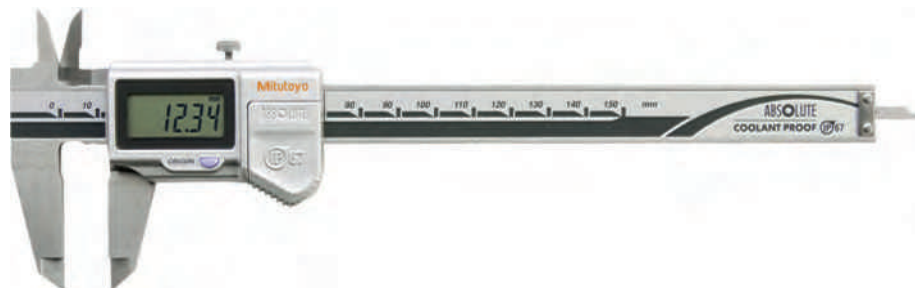

Pied à coulisse ABSOLUTE Digimatic IP67

Série 500

- Sa résistance à la poussière, aux liquides de refroidissement et aux projections d'huile et d'eau lui assure une fonctionnalité optimale.
- Avec ou sans sortie de données.

500-706-11

Métrique Sans molette de guidage

Réf.	Capacité [mm]	Jauge de profondeur	Sortie de données	L [mm]	a [mm]	b [mm]	c [mm]	d [mm]	Poids [g]
500-706-11	0-150	plate		233	40	21	16,5	16	164
500-709-11	0-150	Ø 1,9 mm		233	40	21	16,5	16	164
500-716-11	0-150	plate	●	233	40	21	16,5	16	164
500-707-11	0-200	plate		290	50	24,5	20	16	194
500-717-11	0-200	plate	●	290	50	24,5	20	16	194
500-708-11	0-300	plate		404	64	27,5	21,8	20	345
500-718-11	0-300	plate	●	404	64	27,5	21,8	20	345

Métrique Avec molette de guidage

Réf.	Capacité [mm]	Jauge de profondeur	Sortie de données	L [mm]	a [mm]	b [mm]	c [mm]	d [mm]	Poids [g]
500-702-10	0-150	plate		233	40	21	16,5	16	164
500-712-10	0-150	plate	●	233	40	21	16,5	16	164
500-719-10	0-150	Ø 1,9 mm	●	233	40	21	16,5	16	164
500-703-10	0-200	plate		290	50	24,5	20	16	194
500-713-10	0-200	plate	●	290	50	24,5	20	16	194
500-704-10	0-300	plate		404	64	27,5	21,8	20	345
500-714-10	0-300	plate	●	404	64	27,5	21,8	20	345

Fonctions	Série 500
ORIGIN (ABS)	●
Extinction auto (20 min. sans utilisation)	●
Alarme batterie faible	●

Caractéristiques techniques

Précision	≤ 200 mm : ±0,02 mm > 200 mm : ±0,03 mm (excluant l'erreur de comptage)
Vitesse de déplacement	Illimitée
Résolution	0,01 mm
Durée de vie de la pile	environ 15000 heures (150, 200 mm) 5000 heures (300 mm)
Affichage	LCD, hauteur de caractères 7,5 mm (150, 200 mm) 10,2 mm (300 mm)
Livré	En coffret plastique, avec 1 pile