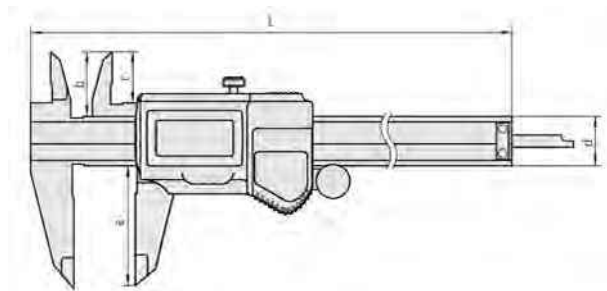

Pied à coulisse ABSOLUTE Digimatic IP67

Série 500

- Sa résistance à la poussière, aux liquides de refroidissement et aux projections d'huile et d'eau lui assure une fonctionnalité optimale.
- Avec ou sans sortie de données.

500-706-11

Métrique Sans molette de guidage

Réf.	Capacité [mm]	Jauge de profondeur	Sortie de données	L [mm]	a [mm]	b [mm]	c [mm]	d [mm]	Poids [g]
500-706-11	0-150	plate		233	40	21	16,5	16	164
500-709-11	0-150	Ø 1,9 mm		233	40	21	16,5	16	164
500-716-11	0-150	plate	●	233	40	21	16,5	16	164
500-707-11	0-200	plate		290	50	24,5	20	16	194
500-717-11	0-200	plate	●	290	50	24,5	20	16	194
500-708-11	0-300	plate		404	64	27,5	21,8	20	345
500-718-11	0-300	plate	●	404	64	27,5	21,8	20	345

Métrique Avec molette de guidage

Réf.	Capacité [mm]	Jauge de profondeur	Sortie de données	L [mm]	a [mm]	b [mm]	c [mm]	d [mm]	Poids [g]
500-702-10	0-150	plate		233	40	21	16,5	16	164
500-712-10	0-150	plate	●	233	40	21	16,5	16	164
500-719-10	0-150	Ø 1,9 mm	●	233	40	21	16,5	16	164
500-703-10	0-200	plate		290	50	24,5	20	16	194
500-713-10	0-200	plate	●	290	50	24,5	20	16	194
500-704-10	0-300	plate		404	64	27,5	21,8	20	345
500-714-10	0-300	plate	●	404	64	27,5	21,8	20	345

Accessoires en option

Réf.	Description
05CZA624	Câble SPC 1M avec touche Data
05CZA625	Câble SPC 2M avec touche Data
02AZD790A	Câble U-Wave
06ADV380A	Câble SPC 2M USB
050083-10	Embase pour mesure de profondeur long. 75 mm pour modèle jusqu'à 200 mm
050084-10	Embase pour mesure de profondeur long. 100 mm pour modèle jusqu'à 200 mm
050085-10	Embase pour mesure de profondeur long. 125 mm pour modèle jusqu'à 300 mm